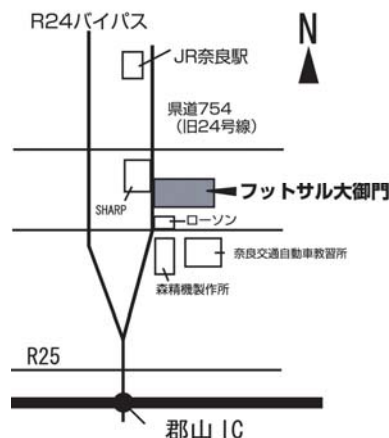

JOYN

SOCCERSCHOOL

☎0743-52-1455

おおみかど

ジョインサッカースクール大御門

<http://www.joyn-soccer.com>

● 会費

入会金：¥3,500 (保険料込み)

週1回 (月4回) コース ¥6,000

週2回 (月8回) コース ¥10,000

週3回 (月12回) コース ¥14,000

年会費：無料

無料体験あり！

	月・火・木
16:30 | 17:30	園児・小1・2
17:30 | 19:00	小3・4・5・6

● コーチ紹介

ひがし こういち

東 幸一 (1978/8/23)

●大安寺西SC-三笠中-奈良育英-天理大学-サガン鳥栖-奈良クラブ

●Jリーグ27試合出場2得点

奈良県出身の元Jリーガーコーチによる指導でサッカーを通じて健全な体と心の育成を目指しています！！

チームに所属しているがもっと練習してうまくなりたい！

興味があってこれからサッカーを始めようと思っている！

友達をたくさん増やしたい！etc・・・

見学・無料体験を随時実施していますのでお気軽にお越しください！

交通のご案内

● 応援メッセージ

榎崎 正剛 選手 (名古屋グランパスエイト)

日本代表GK 2007年1月来校

『サッカーが大好きな皆さんこんにちは。皆さんは毎日サッカー楽しんでプレーしていますか？今日ではJリーグはもちろん海外のサッカーの試合もテレビ等で見る事ができるので、良いプレーを身近に感じることができると思います。ぜひそんなプレーを参考にしたり真似したりして、楽しむ中にも向上心を持ってプレーしてほしいと思います。』

自分自身奈良で育ち奈良でサッカーの基礎を教わりました。これから自分が得た経験などをどんどん伝えていければいいなと思っています。今度ぜひ奈良に帰ってサッカー教室に参加したいと思っていますので、その時に皆さんに会えることをとても楽しみにしています。 それでは皆さん頑張って！！』

(香芝市 奈良育英高校出身)